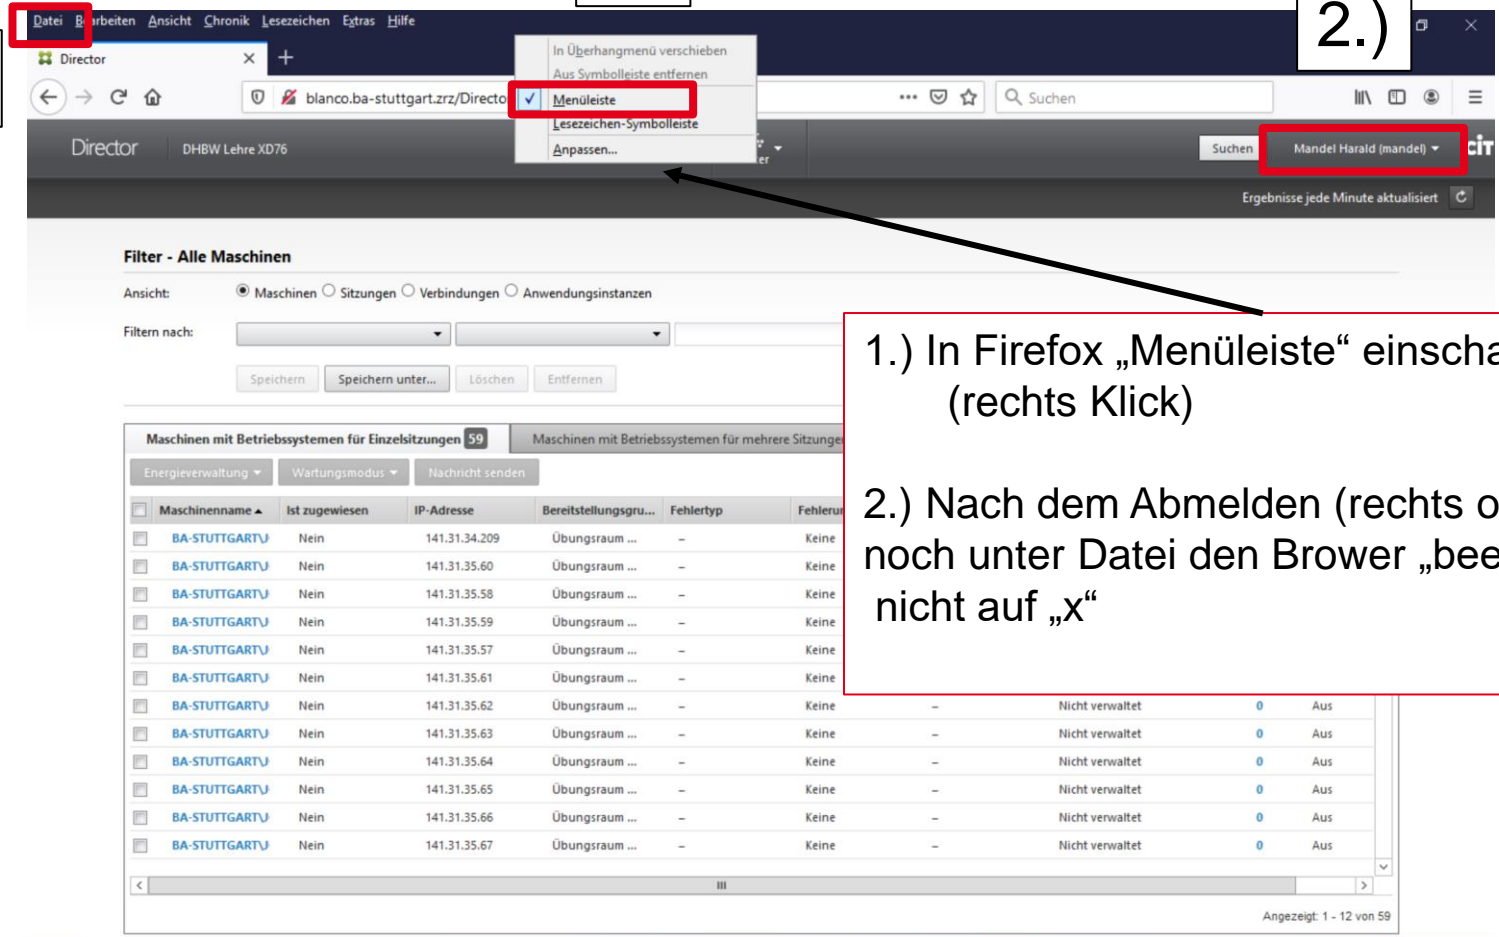

Director

1.)

2.)

3.)

- 1.) In Firefox „Menüleiste“ einschalten (rechts Klick)
- 2.) Nach dem Abmelden (rechts oben) noch unter Datei den Brower „beenden“ nicht auf „x“