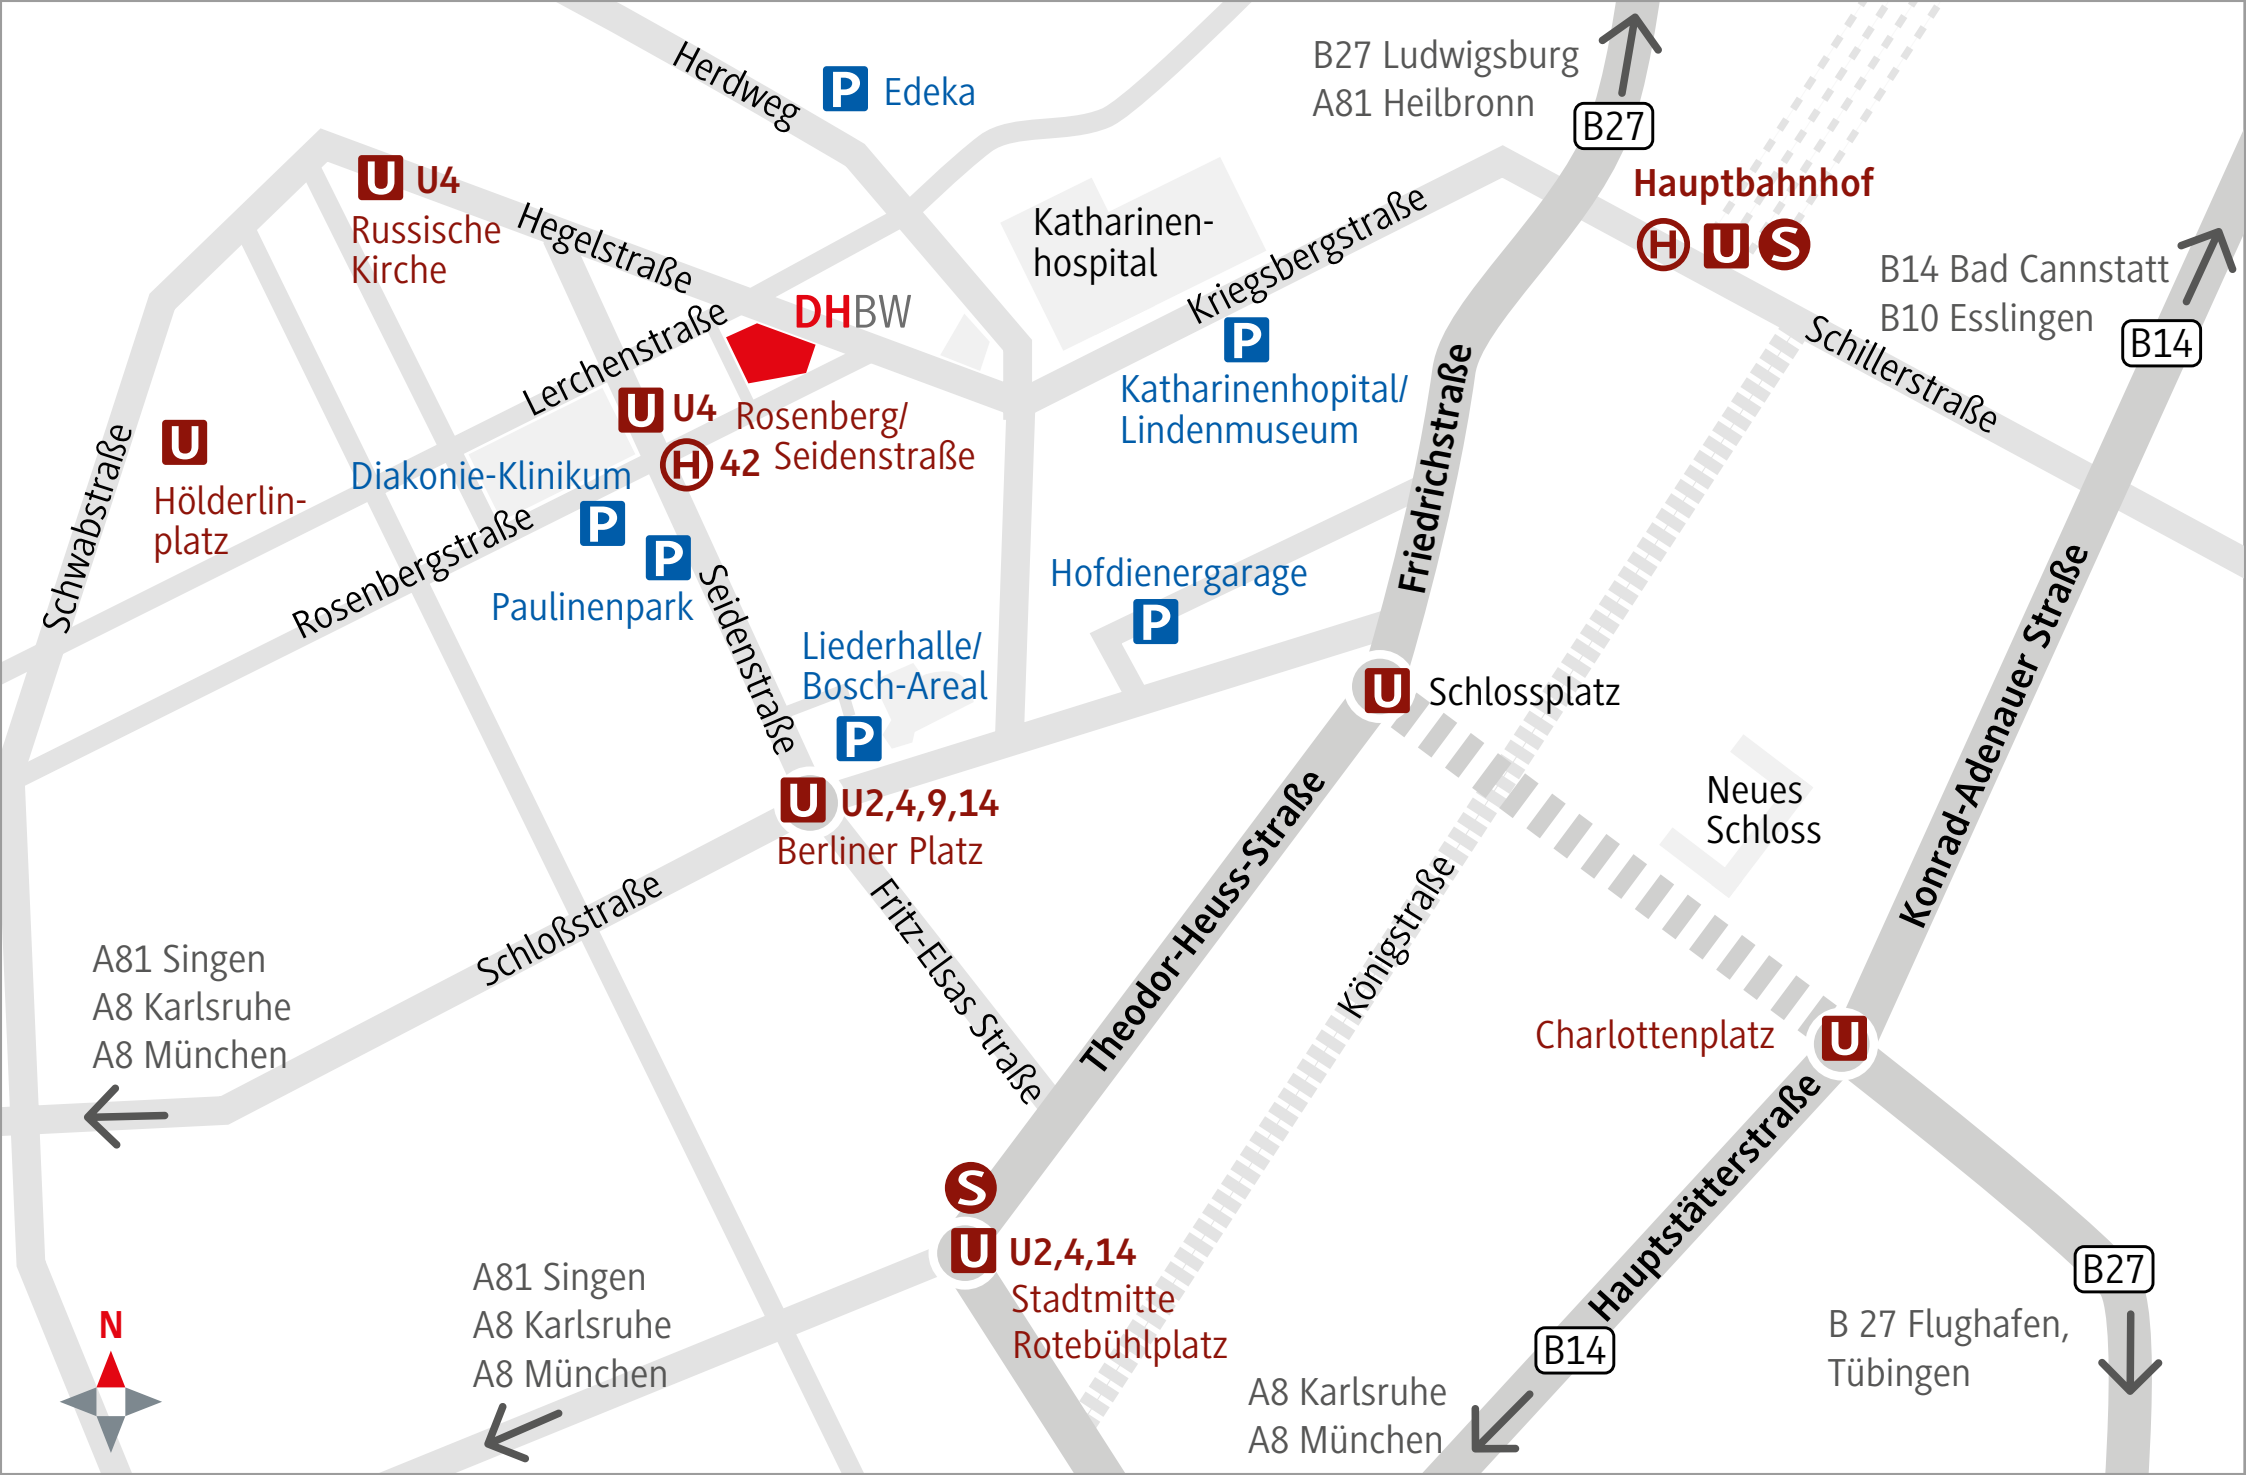

Anfahrt

Duale Hochschule Baden Württemberg Stuttgart

Neubau Fakultät Technik
Lerchenstraße 1
70174 Stuttgart

Anfahrt mit öffentlichen Verkehrsmitteln

Vom Hauptbahnhof:

- H** Mit dem Bus 42 Richtung Erwin-Schöttle-Platz bis Haltestelle Rosenberg-/Seidenstraße/ Diakonie-Klinikum.

Herdweg **P** Edeka

B27 Ludwigsburg
A81 Heilbronn **B27**

U U4
Russische Kirche

H U S
Hauptbahnhof

B14 Bad Cannstatt
B10 Esslingen **B14**

Katharinen-
hospital

Hegelstraße

Kriegsbergstraße

DHBW

P

Katharinenhospital/
Lindencmuseum

U U4

Rosenberg/
Seidenstraße **H** 42

U
Hölderlin-
platz

Diakonie-Klinikum

P

Katharinenhospital/
Lindenmuseum

U U4
Rosenberg/
Seidenstraße

H 42

Diakonie-Klinikum

U
Hölderlin-
platz

Rosenbergstraße

P

Paulinenpark