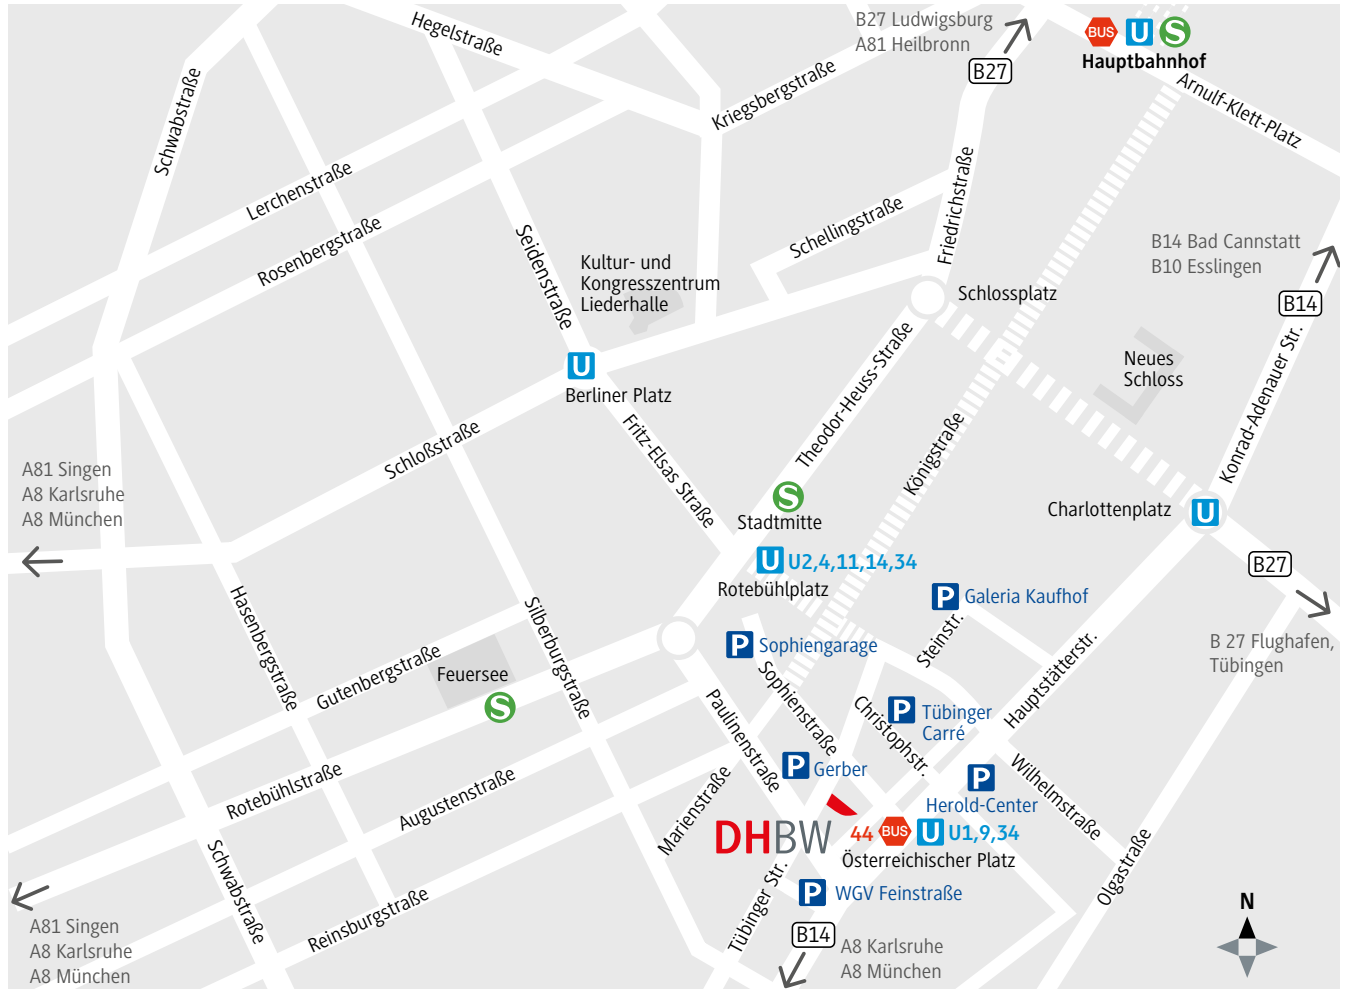

Anfahrt

Duale Hochschule Baden Württemberg
Stuttgart
Studienfachbereich Gesundheit
Tübinger Straße 33
70178 Stuttgart

Anfahrt mit öffentlichen Verkehrsmitteln

Vom Hauptbahnhof:
 **Mit allen S-Bahnen Richtung Stuttgart Schwabstraße**
bis Haltestelle Stuttgart Stadtmitte
12 Gehminuten bis zum Ziel

Vom Hauptbahnhof:
 **Mit dem Bus 44 Richtung Westbahnhof**
bis Haltestelle Österreichischer Platz
5 Gehminuten bis zum Ziel

 **Gebäudezugang barrierefrei**
(von der Tübinger Straße)

Parkmöglichkeiten in der Umgebung

-  **Tiefgarage Gerber:**
PLZ 70178, Sophienstraße 21
1 Gehminute zum Ziel
-  **Tiefgarage Tübinger Carré:**
PLZ 70178, Christophstraße 7
4 Gehminuten zum Ziel
-  **Tiefgarage WGV Feinstraße / Fangelsbachstraße:**
PLZ 70178, Feinstraße 1
5 Gehminuten zum Ziel
-  **Tiefgarage Herold-Center:**
PLZ 70182, Am Wilhelmsplatz 11
7 Gehminuten zum Ziel
-  **Tiefgarage Sophiengarage:**
PLZ 70178, Sophienstraße 40
8 Gehminuten zum Ziel
-  **Parkhaus Galeria Kaufhof:**
PLZ 70173, Steinstraße 4
11 Gehminuten zum Ziel