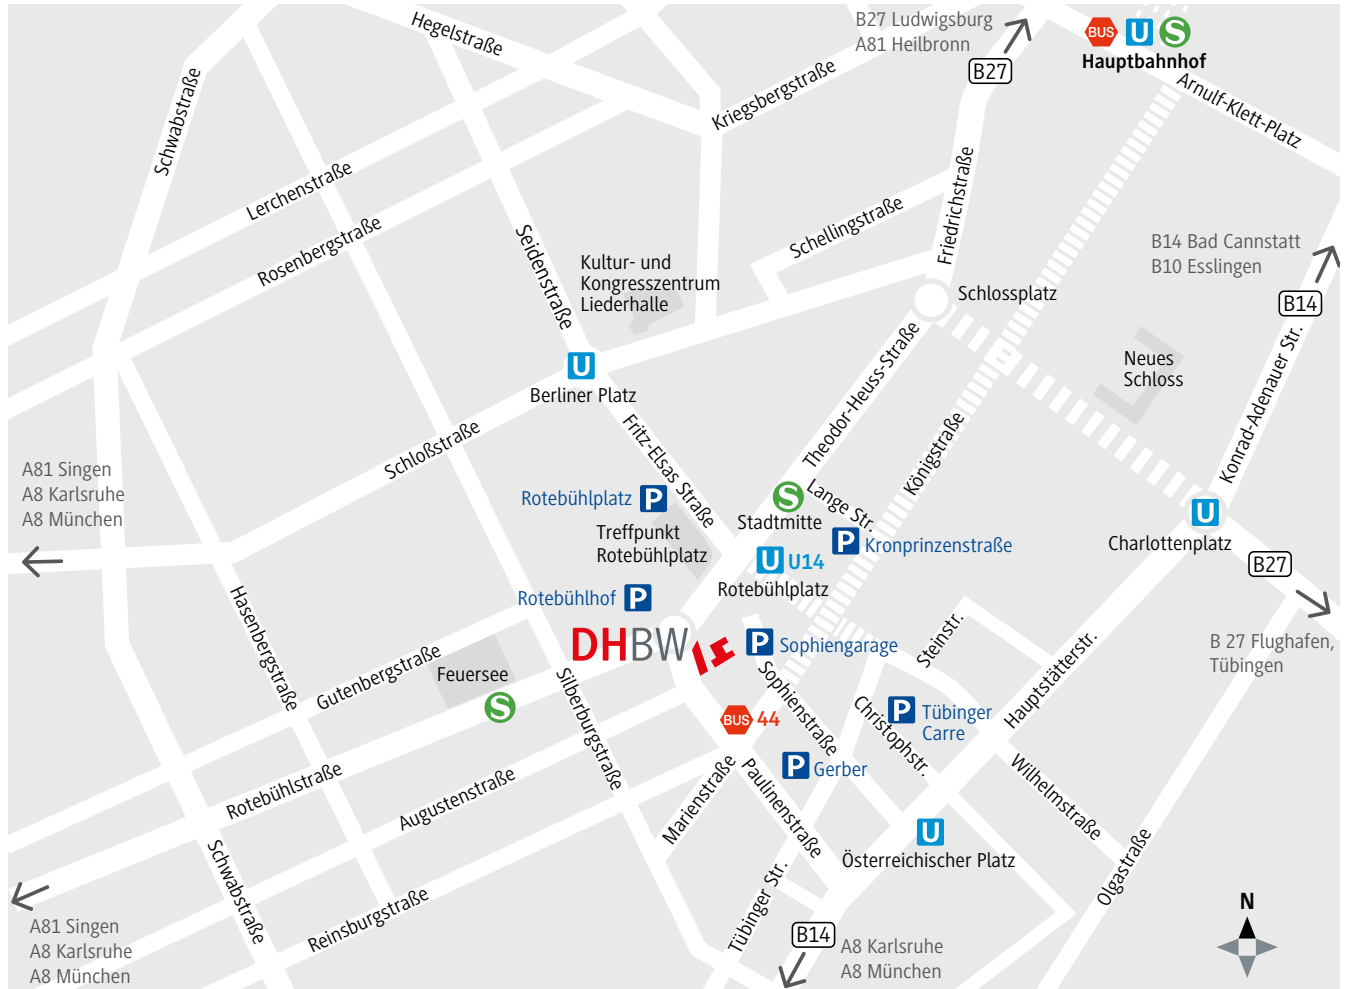

Anfahrt

**Duale Hochschule Baden Württemberg
Stuttgart**
Fakultät Wirtschaft,
Zentrum für Empirische Forschung (ZEF),
Zentrum für Managementsimulation (ZMS)
Paulinenstraße 50
70178 Stuttgart

Fakultät Wirtschaft
Rotebühlplatz 41
70178 Stuttgart

Anfahrt mit öffentlichen Verkehrsmitteln

Vom Hauptbahnhof:

-  **Mit allen S-Bahnen Richtung Stuttgart Schwabstraße**
bis Haltestelle Stuttgart Stadtmitte
4 Gehminuten bis zum Ziel

Vom Hauptbahnhof:

-  **Mit dem Bus 44 Richtung Westbahnhof**
bis Haltestelle Marienstraße
2 Gehminuten bis zum Ziel

 **Gebäudezugang barrierefrei**

Parkmöglichkeiten in der Umgebung

-  **Parkplatz Rotebühlhof:**
PLZ 70173, Rotebühlplatz 30
3 Gehminuten zum Ziel
-  **Tiefgarage Sophiengarage:**
PLZ 70178, Sophienstraße 40
3 Gehminuten zum Ziel
-  **Tiefgarage Rotebühlplatz:**
PLZ 70176, Jobstweg 8
7 Gehminuten zum Ziel
-  **Tiefgarage Gerber:**
PLZ 70178, Sophienstraße 21
8 Gehminuten zum Ziel
-  **Tiefgarage Kronprinzstraße:**
PLZ 70173, Kronprinzstraße 26
9 Gehminuten zum Ziel
-  **Tiefgarage Tübinger Carré:**
PLZ 70178, Christophstraße 7
11 Gehminuten zum Ziel